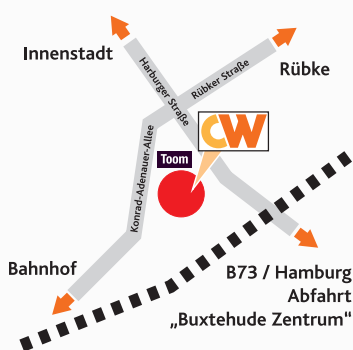

Alle Angebote gelten vom 25.04.2026 bis 09.05.2026.
Technische Änderungen, drucktechnische Farbabweichungen
und Irrtümer vorbehalten. Alle Preise verstehen sich in Euro,
inkl. gesetz. MwSt. Alle Preise sind Abholpreise ohne Montage.
Alle Artikel verstehen sich ohne Dekoration. Alle Angebote
solange der Vorrat reicht. Keine Mitnahme Garantie.